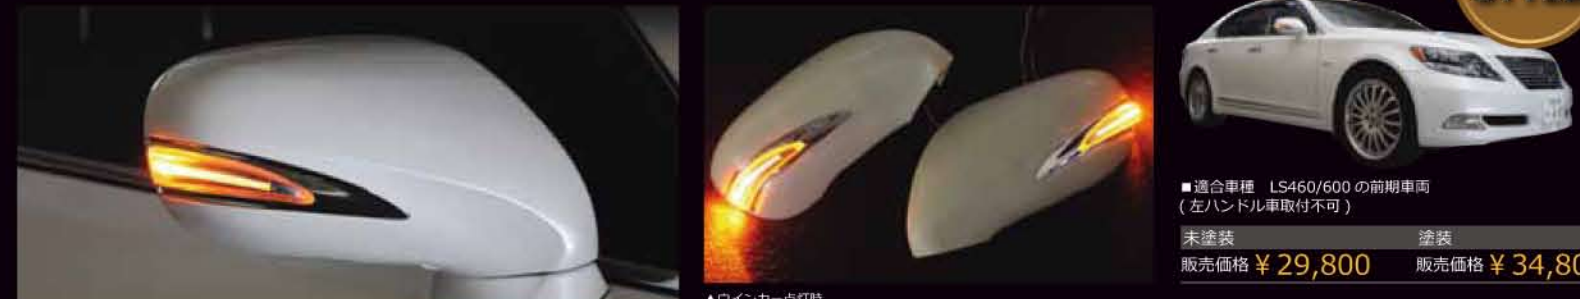

■デラックスWEB版のお求めはこちらより!

AVEST 検索 <http://www.avestparts.jp/>

Luxury & Sporty  
**Xanadu**

純正交換タイプ 足元照明ウェルカムランプ付  
[ギザギザ]アロー ドアミラーウィンカー

NEW  
DEBUT

アローウィンカーの未来形の光が  
存在感をアピールします。

ハイエース 200/レジアスエース  
■年式:2004/8以降(MC後車可)  
■備考:スーパーGL/GLバック車へ装着可能

ヴェルファイア  
■年式:2008/5以降  
■備考:2011/11以降車も取付可  
サイドカメラ取外必要

アルファード  
■年式:2008/5以降  
■備考:2011/11以降車も取付可  
サイドカメラ取外必要

NOAH  
■年式:2007/6以降の70系  
■備考:助手席サイドミラー取外必要

VOXY  
■年式:2007/6以降の70系  
■備考:助手席サイドミラー取外必要

未塗装	塗装	メッキ
定価 ¥27,800	定価 ¥32,800	定価 ¥32,800
販売価格 ¥24,800	販売価格 ¥29,800	販売価格 ¥29,800

※塗装済商品をご希望される場合は、お客様の車両の塗装コードをご連絡ください。トヨタ純正色全色へ塗装可能です。  
※詳しい適合及び注意事項は弊社 www.avestparts.jp のホームページをご覧ください。

Luxury & Sporty

**Xanadu** LS460/600 前期車用 ドアミラーウィンカー

NEW  
STYLE

▲ウィンカー点灯時

■適合車種 LS460/600の前期車両  
(左ハンドル車取付不可)