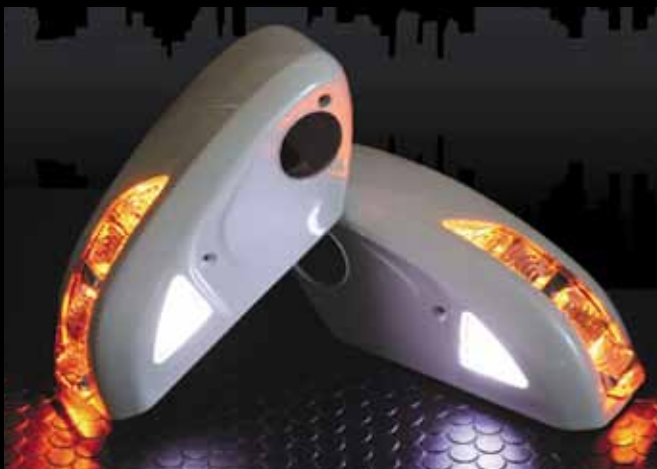

キーレスのドア解除で、フットランプが点灯します！

ドアミラー部へ取付されている、高級車には欠かせない足元照明(フットランプ)を装備。キーレスのドアロックを解除でフットランプが点灯。点灯時間は5~60秒の間で任意設定ができます。フットランプにはもちろん視認性が良く、切れにくいLEDを採用しています。当製品はリレーキットがあらかじめセットになっていますのでご安心ください

Luxury & Sporty

Xanadu LS460/600 前期車用 ドアミラーウインカー

NEW STYLE

▲ウインカー点灯時

■適合車種 LS460/600の前期車用
(左ハンドル車取付不可)
未塗装 ¥29,800 塗装済 ¥34,800

Luxury & Sporty

Xanadu スタンダード ドアミラーウインカー

製品種類	適合車種	未塗装価格
DT1	セルシオ 30,31 クラウン 18/マジェスタ 18 G5430/350/450H	¥9,500
DT2	アリスト 16 後期/ウィングダム 30 クラウン 17 後期 マジェスタ 17 後期	¥19,000
DT3	アリスト前期/クラウン 15 クラウン 17 前期 クラウンマジェスタ 17 前期 セルシオ 20, 21 前期後期 マジェスタ 15	¥19,800
DT4	アルファード前期 エステイスマイクルーザー グランドハイエース	¥23,500
DT5	アルファード後期/ハリアー 30 ノア ヴォクシー後期	¥23,500
DT6	ハイエース 200 レジアスエース 200 ランドクルーザープラド 120 ハイラックスサーフ 21	¥24,300
DT7	ハイエース 100 ツーリングハイエース 前期レジアス 後期ハイエースレジアス グランシア グランドハイエース	¥20,300
DT8	ランドクルーザー 200	¥25,000
DT9	ランドクルーザー 100	¥25,000
DT10	ランクル 80 (LEXUS LX450)	¥15,300
DT11	クワット イスト	¥10,000