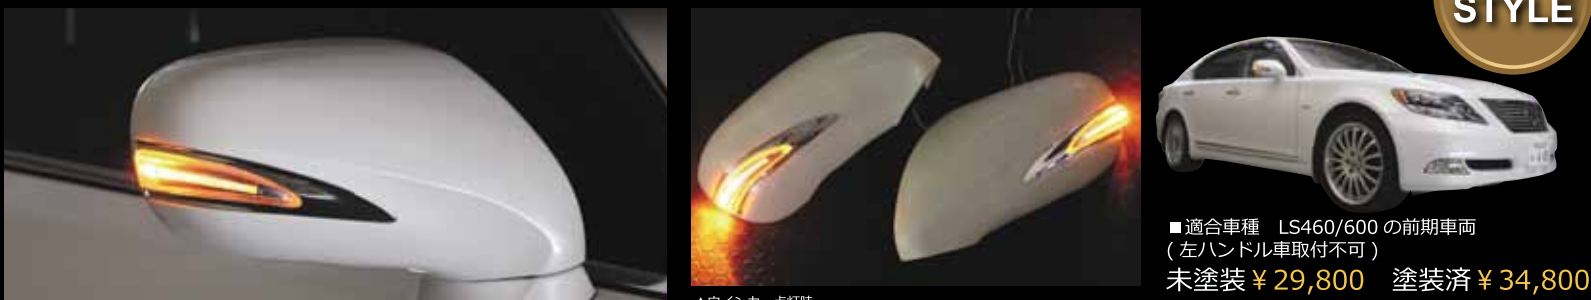

Xanadu LS460/600 前期車用 ドアミラーウインカー

NEW STYLE

▲ウインカー点灯時

■適合車種 LS460/600の前期車用
(左ハンドル車取付不可)
未塗装 ¥29,800 塗装済 ¥34,800

Luxury & Sporty