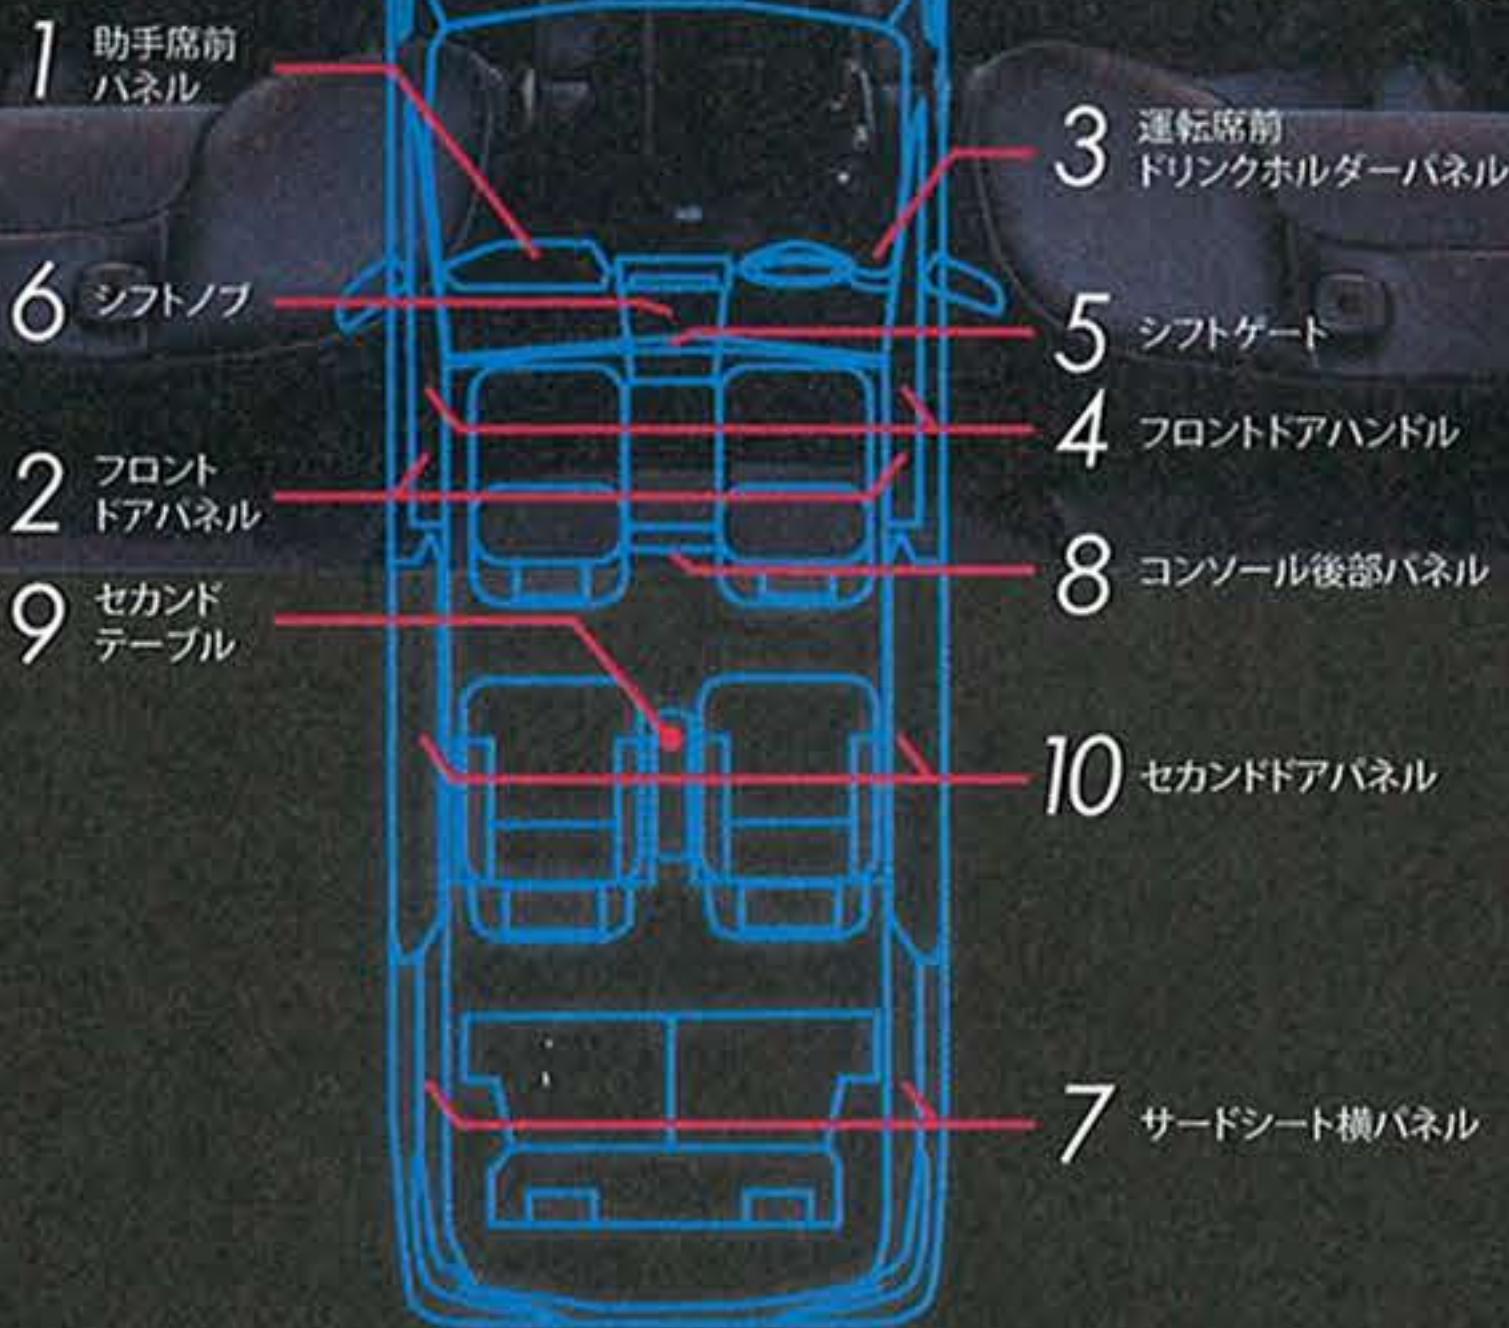

Installation Drawing

色選択機能
COLOR

調光機能
BRIGHTNESS