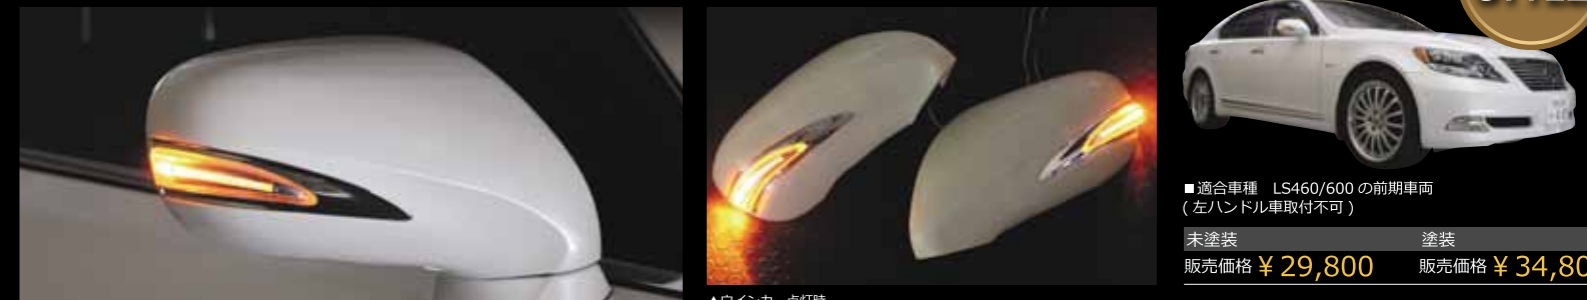

■適合車種 LS460/600の前期車両
(左ハンドル車取付不可)
未塗装 販売価格 ¥29,800
塗装 販売価格 ¥34,800

※塗装済商品をご希望される場合は、お客様の車両の塗装コードをご連絡ください。トヨタ純正色全色へ塗装可能です。
※詳しい適合及び注意事項は弊社 www.avestparts.jp のホームページをご覧ください。

■WEBでの注文はこちらより!

AVEST 検索

<http://www.avestparts.jp/>